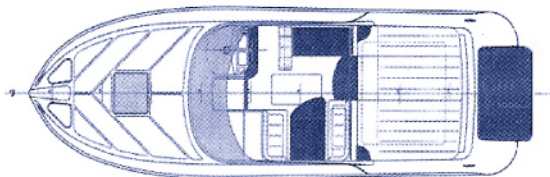

### Scheda tecnica | Technical Specification

Lungh. f.t.	<i>Length o.a.</i>	10,80 m
Lungh. costruzione	<i>Length of the hull</i>	9,98 m
Larghezza	<i>Beam</i>	3,32 m
Pescaggio	<i>Draft</i>	0,90 m
Dislocamento	<i>Displacement</i>	4,6 t
Carburante	<i>Fuel</i>	550 L
Acqua	<i>Water</i>	230 L
Altezza Cabina	<i>Height Cabin</i>	1,70 m
Persone	<i>Persons</i>	n° 10
Omologazione CE	<i>CE Omologation</i>	Cat. B
<b>Motori</b>	<b>Engines</b>	<b>Cruise/Max</b>
2x265 Hp	Volkswagen V6 TDI	28/36 kn
2x315 Hp	Yanmar 6L TD	28/36 kn
2x350 Hp	Volkswagen V8 TDI	32/42 kn
2x380 Hp	Yanmar 6L TD	32/42 kn