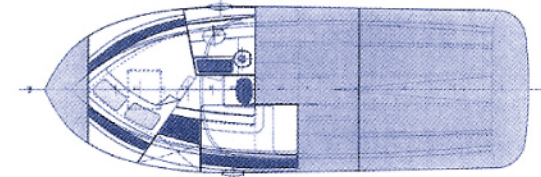

Tullio Abbate Solek 35'